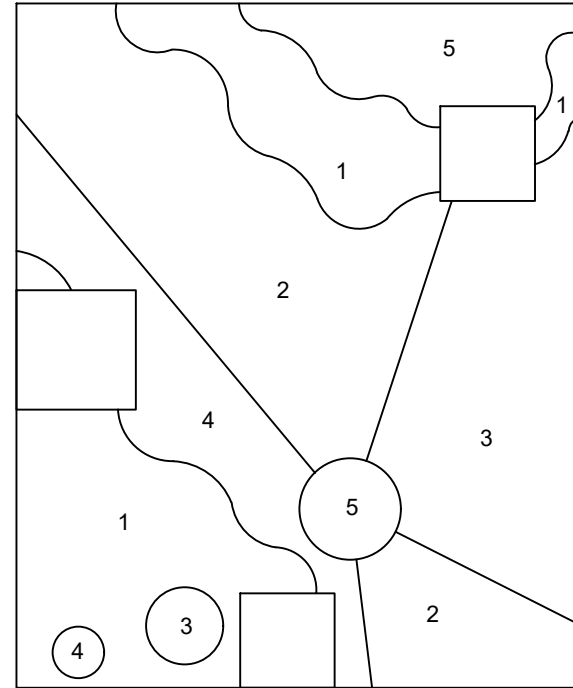

SECTOR JUEGOS

Caucho continuo esp.: 30 mm 576 m2	Contrapiso esp.: 12 cm 576 m2
--	-------------------------------------

PLANTA SECTOR JUEGOS
escala: 1:200

- 1 VERDE OSCURO
- 2 MAGENTA
- 3 ROJO
- 4 AZUL
- 5 VERDE CLARO

ESQUEMA DE CAMBIO DE COLORES

DETALLE 1- ENCUENTRO CON VEREDA
escala: 1:20