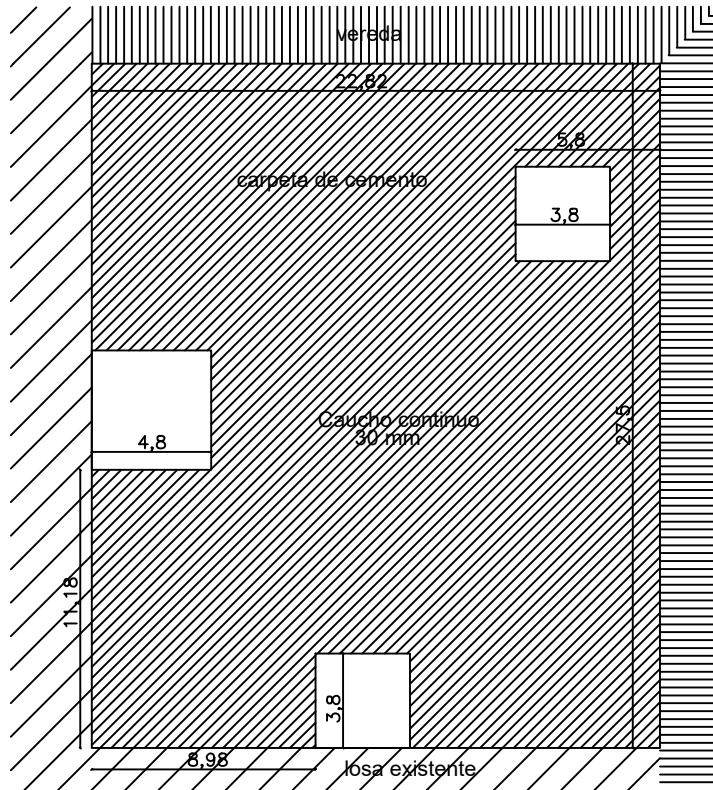

SECTOR JUEGOS

Caucho continuo esp.: 30 mm 576 m2	Contrapiso esp.: 12 cm 576 m2
--	-------------------------------------

PLANTA SECTOR JUEGOS
escala: 1:200

- 1 VERDE OSCURO
- 2 MAGENTA
- 3 ROJO
- 4 AZUL
- 5 VERDE CLARO

ESQUEMA DE CAMBIO DE COLORES

DETALLE 1- ENCUENTRO CON VEREDA
escala: 1:20