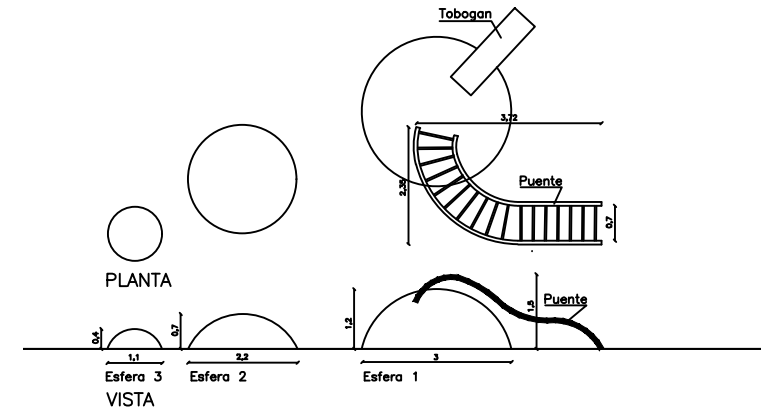

PLANTA SECTOR JUEGOS
escala: 1:200

ESQUEMA DE CAMBIO DE COLORES

- 1 VERDE OSCURO
- 2 MAGENTA
- 3 ROJO
- 4 AZUL
- 5 VERDE CLARO
- 6 VIOLETA
- 7 NARANJA

DETALLE ESFERAS SECTOR NUEVO
escala: 1:100

DETALLE ENCUENTRO CON VEREDA
escala: 1:20

DETALLE ENCUENTRO PISO CAUCHO/PISO POLIURETANO
escala: 1:20

	MUNICIPALIDAD DE MERCEDES	PLAZA RIVADAVIA (SAN LUIS)	SOLADO	SL-2	escala
	SECRETARIA DE OBRAS y SERVICIOS PUBLICOS	EXPEDIENTE MUNICIPAL 3608/2018	SECTOR JUEGOS	VERIFICAR MEDIDAS EN OBRA PLANO NO APTO PARA CONSTRUIR	1:200
		LICITACION PUBLICA 14/2018			