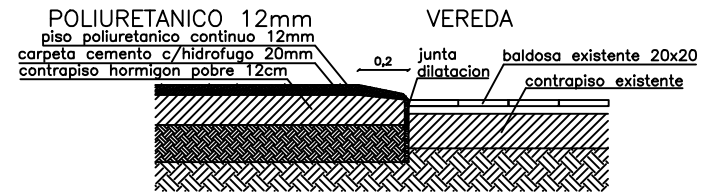

PLANTA SECTOR JUEGOS
escala: 1:200

ESQUEMA DE CAMBIO DE COLORES

- 1 VERDE OSCURO
- 2 MAGENTA
- 3 ROJO
- 4 AZUL
- 5 VERDE CLARO
- 6 VIOLETA
- 7 NARANJA

DETALLE ESFERAS SECTOR NUEVO
escala: 1:100

DETALLE ENCUENTRO CON VEREDA
escala: 1:20

DETALLE ENCUENTRO PISO CAUCHO/PISO POLIURETANO
escala: 1:20

	MUNICIPALIDAD DE MERCEDES	PLAZA RIVADAVIA (SAN LUIS)	SOLADO	SL-2	escala
	SECRETARIA DE OBRAS y SERVICIOS PUBLICOS	EXPEDIENTE MUNICIPAL 3608/2018	SECTOR JUEGOS	VERIFICAR MEDIDAS EN OBRA PLANO NO APTO PARA CONSTRUIR	1:200
		LICITACION PUBLICA 14/2018			