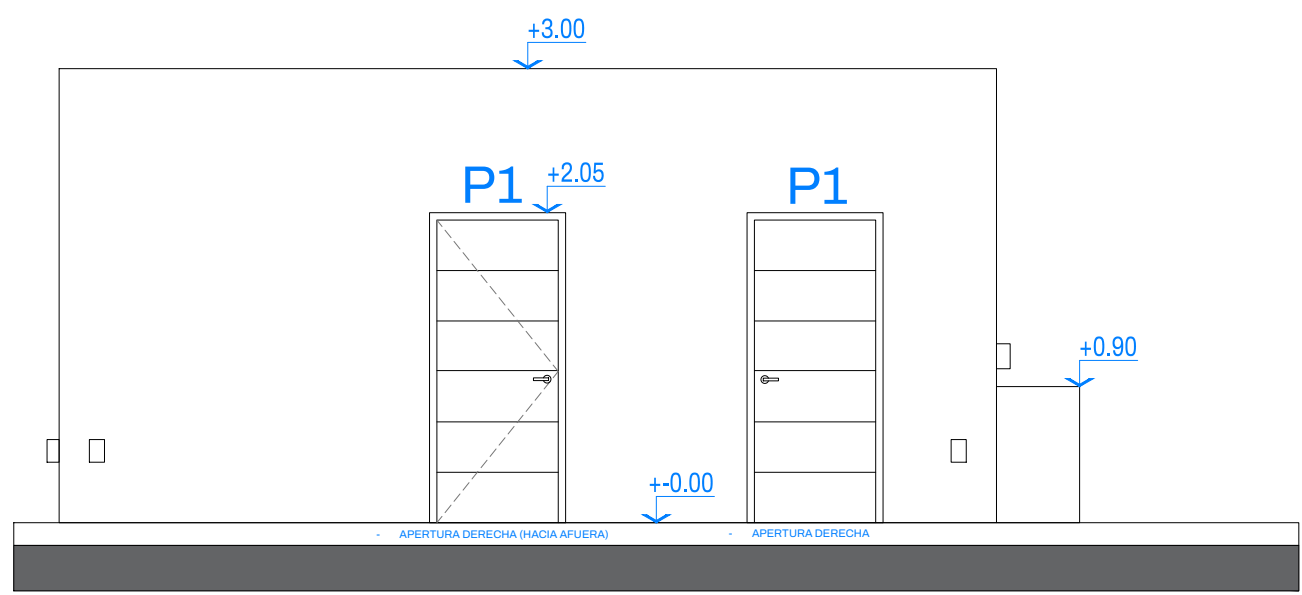

PLANILLA DE ABERTURAS BAÑOS Y VESTUARIOS

	V1	V2	P1	P2	P3
ESQUEMA EN VISTA					
ESQUEMA EN PLANTA			 - 2 Apertura derecha - 1 Apertura izquierda		 Apertura derecha
CANTIDAD	1	2	3	1	4
TIPO	Dos hojas corredizas Marco de aluminio + tapajunta	Dos hojas corredizas Marco de aluminio + tapajunta	Puerta de chapa BWG 18 - inyectada con poliuretano Marco de chapa plegada, con cerradura y manija	Puerta de chapa BWG 18 - inyectada con poliuretano Marco de chapa plegada, con cerradura y manija	Puerta retrete - PVC sanitario blanco
VIDRIO	seguridad 3+3mm incoloro	seguridad 3+3mm incoloro	-	-	-
COLOR	Negro	Negro	Negro	Negro	Blanco
LINEA	CLASICA	CLASICA	CLASICA	CLASICA	CLASICA
HERRAJES	Incluye herrajes, rodamientos y cerraduras corresp.	Incluye herrajes, rodamientos y cerraduras corresp.	Incluye herrajes, rodamientos y cerraduras corresp.	Incluye herrajes, rodamientos y cerraduras corresp.	Incluye herrajes, rodamientos y cerraduras corresp.
INSTALACION	Incluye burletes, selladores y accesorios para su correcta instalacion	Incluye burletes, selladores y accesorios para su correcta instalacion	Incluye burletes, selladores y accesorios para su correcta instalacion	Incluye burletes, selladores y accesorios para su correcta instalacion	Incluye burletes, selladores y accesorios para su correcta instalacion
PRE MARCO	SI	SI			

VISTA TRASERA

VISTA LATERAL

VISTA LATERAL