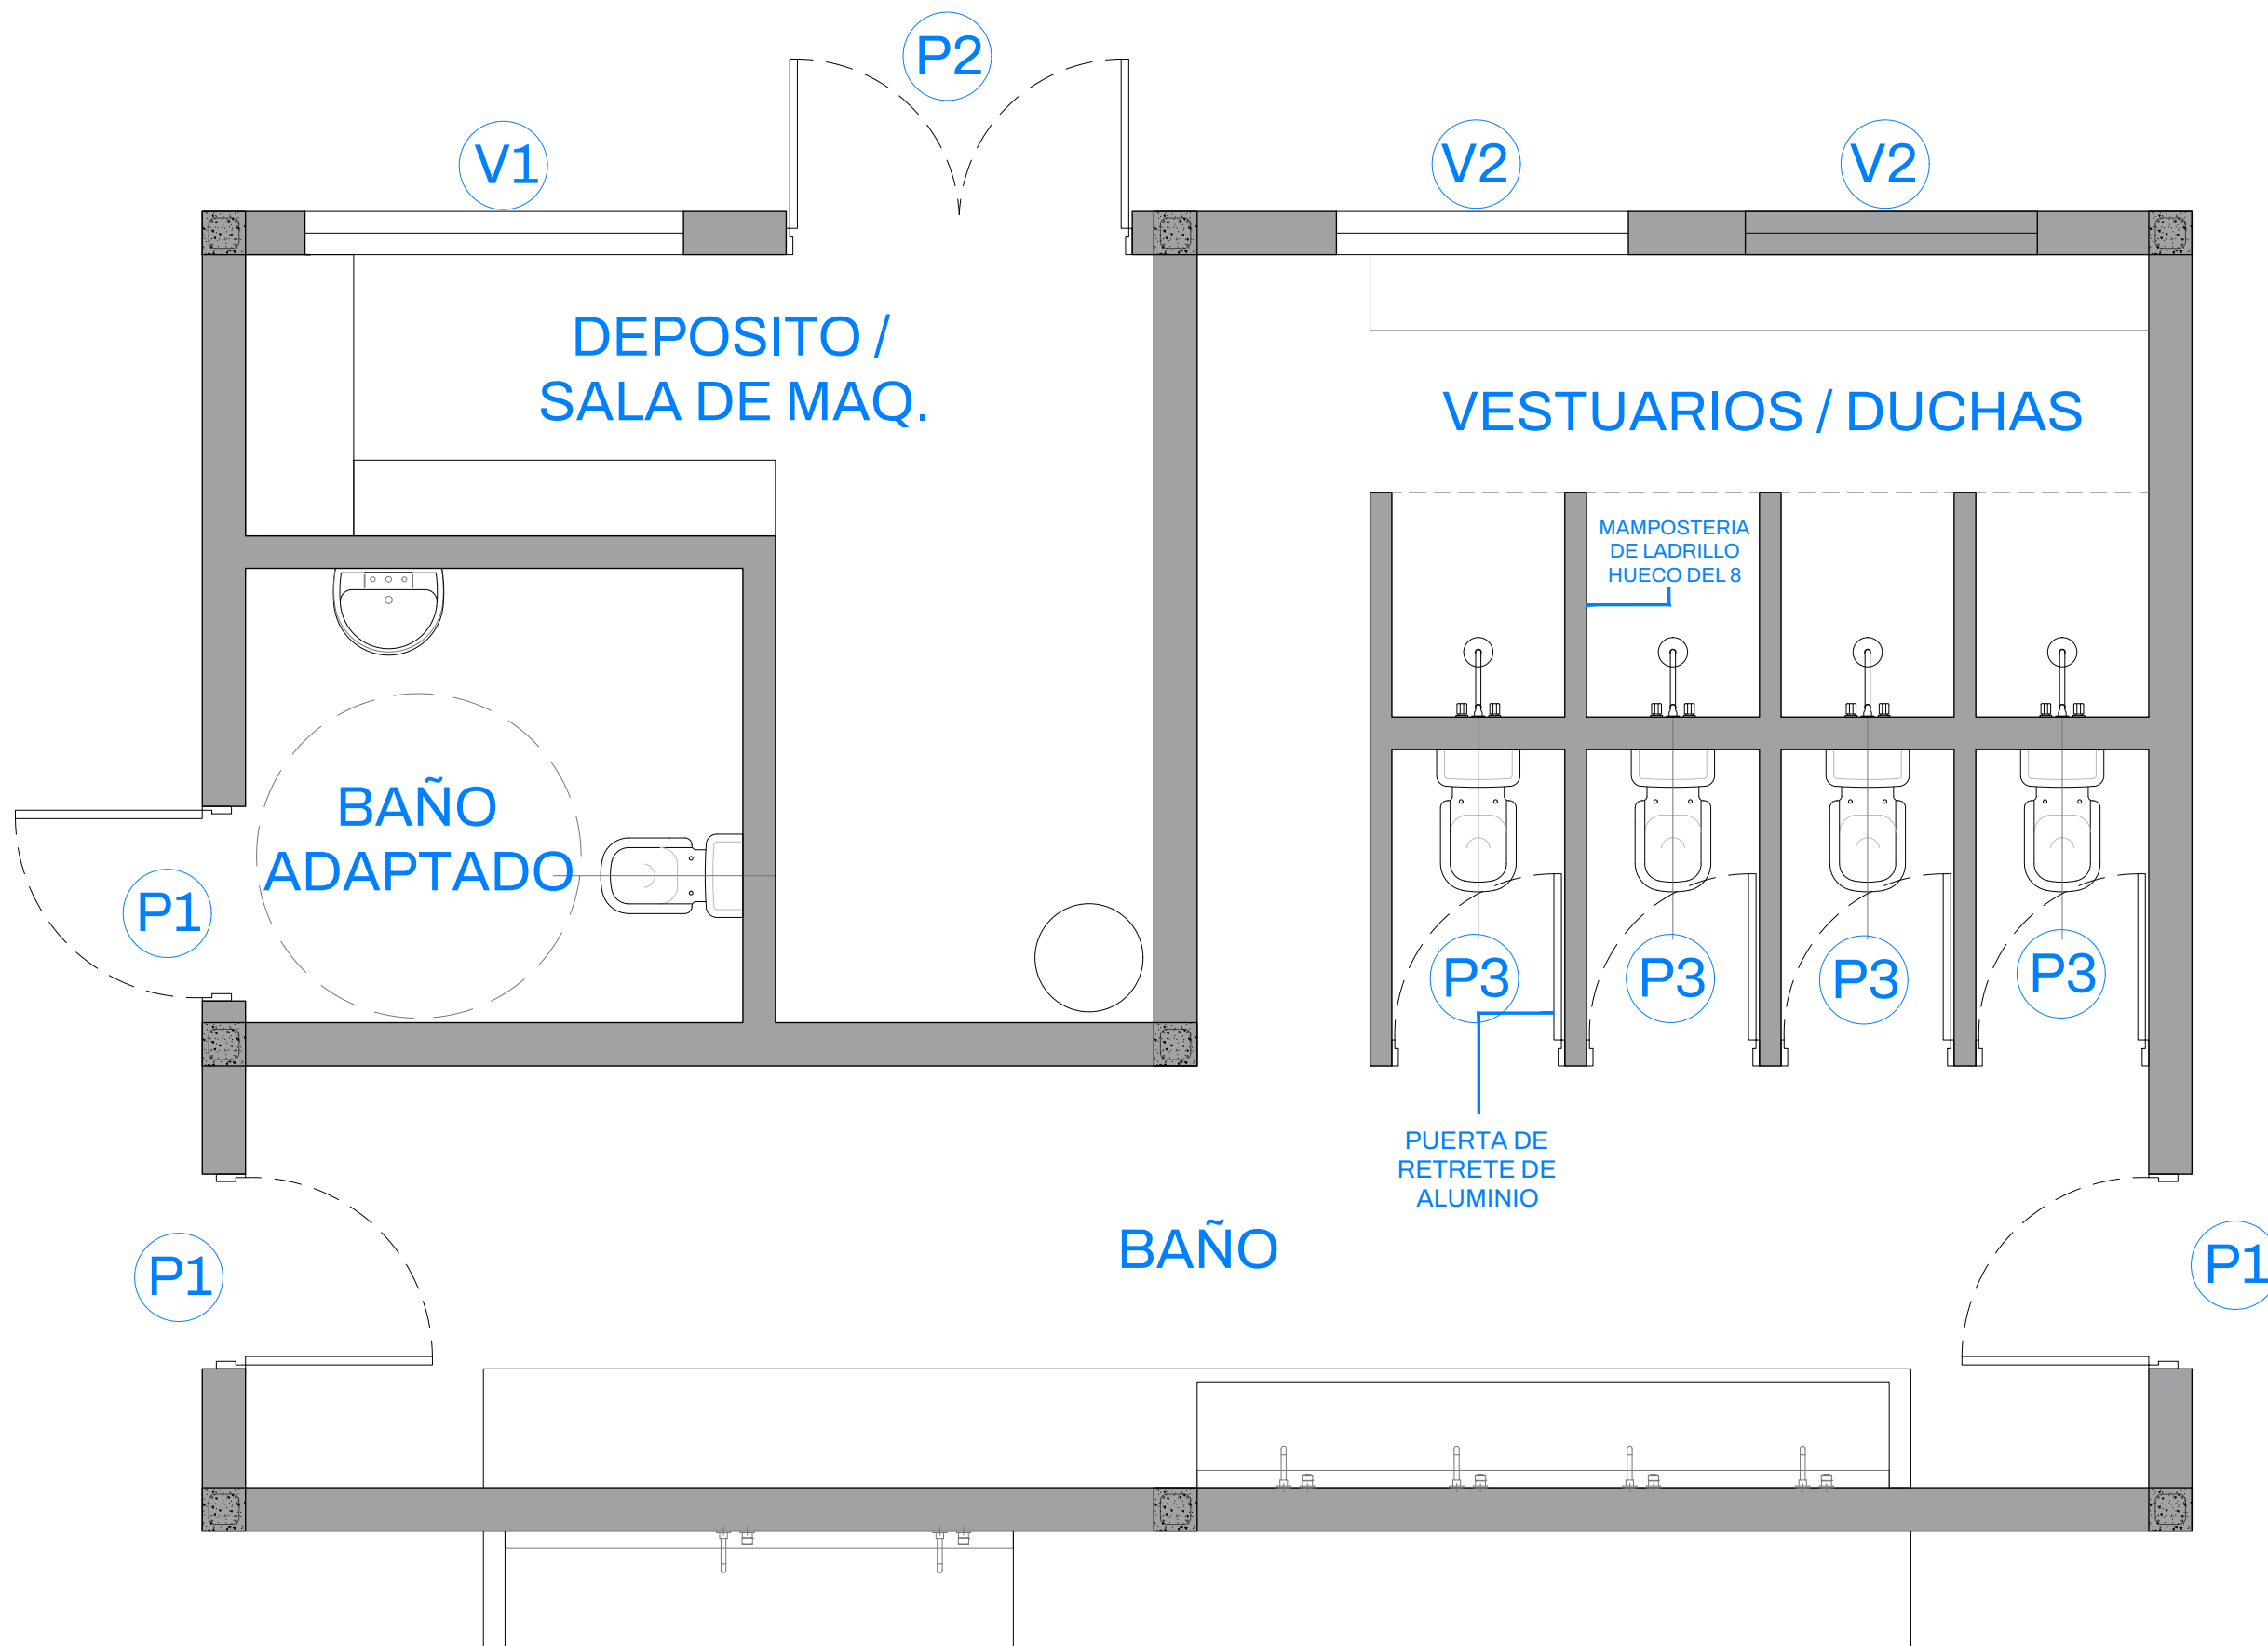

PLANILLA DE ABERTURAS BAÑOS Y VESTUARIOS

	V1	V2	P1	P2	P3
ESQUEMA EN VISTA					
ESQUEMA EN PLANTA			 - 2 Apertura derecha - 1 Apertura izquierda		 Apertura derecha
CANTIDAD	1	2	3	1	4
TIPO	Dos hojas corredizas Marco de aluminio + tapajunta	Dos hojas corredizas Marco de aluminio + tapajunta	Puerta de chapa BWG 18 - inyectada con poliuretano Marco de chapa plegada, con cerradura y manija	Puerta de chapa BWG 18 - inyectada con poliuretano Marco de chapa plegada, con cerradura y manija	Puerta retrete - PVC sanitario blanco
VIDRIO	seguridad 3+3mm incoloro	seguridad 3+3mm incoloro	-	-	-
COLOR	Negro	Negro	Negro	Negro	Blanco
LINEA	CLASICA	CLASICA	CLASICA	CLASICA	CLASICA
HERRAJES	Incluye herrajes, rodamientos y cerraduras corresp.	Incluye herrajes, rodamientos y cerraduras corresp.	Incluye herrajes, rodamientos y cerraduras corresp.	Incluye herrajes, rodamientos y cerraduras corresp.	Incluye herrajes, rodamientos y cerraduras corresp.
INSTALACION	Incluye burletes, selladores y accesorios para su correcta instalacion	Incluye burletes, selladores y accesorios para su correcta instalacion	Incluye burletes, selladores y accesorios para su correcta instalacion	Incluye burletes, selladores y accesorios para su correcta instalacion	Incluye burletes, selladores y accesorios para su correcta instalacion
PRE MARCO	SI	SI			

VISTA TRASERA

VISTA LATERAL

VISTA LATERAL