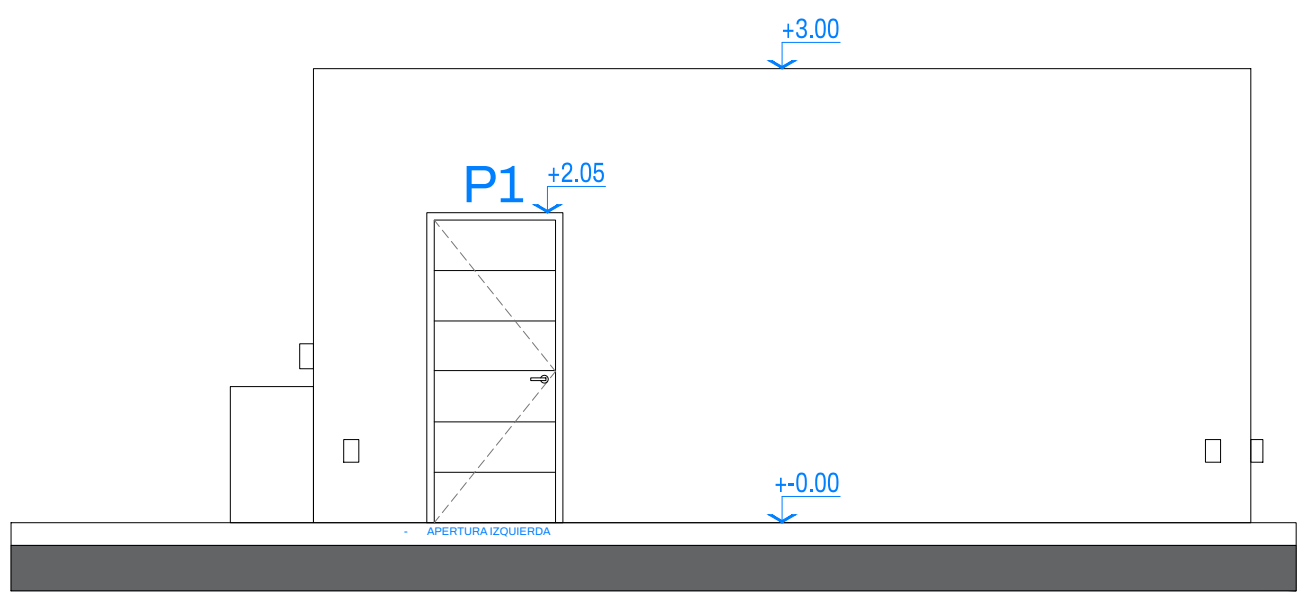

PLANILLA DE ABERTURAS BAÑOS Y VESTUARIOS

	V1	V2	P1	P2	P3
ESQUEMA EN VISTA					
ESQUEMA EN PLANTA			 - 2 Apertura derecha - 1 Apertura izquierda		 Apertura derecha
CANTIDAD	1	2	3	1	4
TIPO	Dos hojas corredizas Marco de aluminio + tapajunta	Dos hojas corredizas Marco de aluminio + tapajunta	Puerta de chapa BWG 18 - inyectada con poliuretano Marco de chapa plegada, con cerradura y manija	Puerta de chapa BWG 18 - inyectada con poliuretano Marco de chapa plegada, con cerradura y manija	Puerta retrete - PVC sanitario blanco
VIDRIO	seguridad 3+3mm incoloro	seguridad 3+3mm incoloro	-	-	-
COLOR	Negro	Negro	Negro	Negro	Blanco
LINEA	CLASICA	CLASICA	CLASICA	CLASICA	CLASICA
HERRAJES	Incluye herrajes, rodamientos y cerraduras corresp.	Incluye herrajes, rodamientos y cerraduras corresp.	Incluye herrajes, rodamientos y cerraduras corresp.	Incluye herrajes, rodamientos y cerraduras corresp.	Incluye herrajes, rodamientos y cerraduras corresp.
INSTALACION	Incluye burletes, selladores y accesorios para su correcta instalacion	Incluye burletes, selladores y accesorios para su correcta instalacion	Incluye burletes, selladores y accesorios para su correcta instalacion	Incluye burletes, selladores y accesorios para su correcta instalacion	Incluye burletes, selladores y accesorios para su correcta instalacion
PRE MARCO	SI	SI			

VISTA TRASERA

VISTA LATERAL

VISTA LATERAL