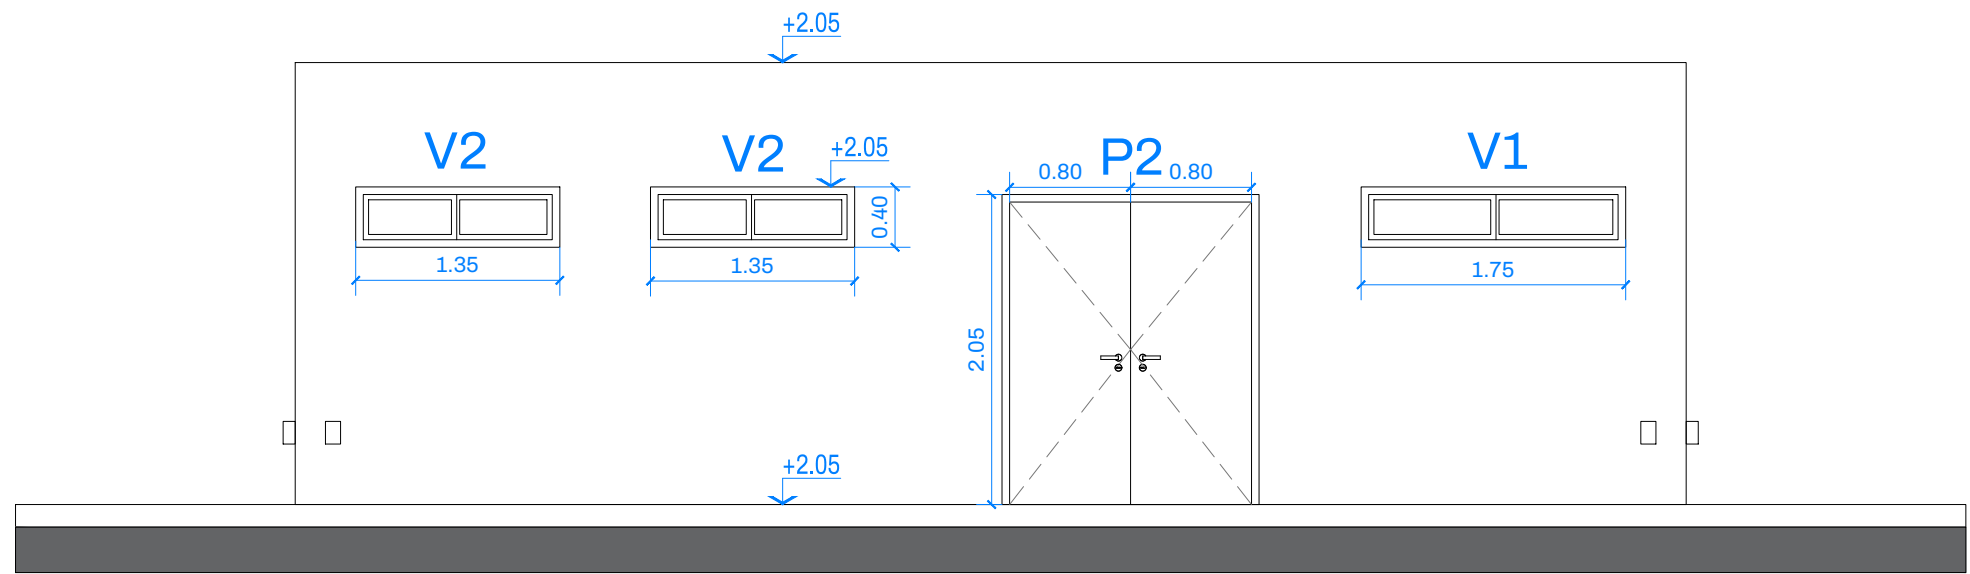

PLANILLA DE ABERTURAS BAÑOS Y VESTUARIOS

	V1	V2	P1	P2	P3
ESQUEMA EN VISTA					
ESQUEMA EN PLANTA			 - 2 Apertura derecha - 1 Apertura izquierda		 Apertura derecha
CANTIDAD	1	2	3	1	4
TIPO	Dos hojas corredizas Marco de aluminio + tapajunta	Dos hojas corredizas Marco de aluminio + tapajunta	Puerta de chapa BWG 18 - inyectada con poliuretano Marco de chapa plegada, con cerradura y manija	Puerta de chapa BWG 18 - inyectada con poliuretano Marco de chapa plegada, con cerradura y manija	Puerta retrete - PVC sanitario blanco
VIDRIO	seguridad 3+3mm incoloro	seguridad 3+3mm incoloro	-	-	-
COLOR	Negro	Negro	Negro	Negro	Blanco
LINEA	CLASICA	CLASICA	CLASICA	CLASICA	CLASICA
HERRAJES	Incluye herrajes, rodamientos y cerraduras corresp.	Incluye herrajes, rodamientos y cerraduras corresp.	Incluye herrajes, rodamientos y cerraduras corresp.	Incluye herrajes, rodamientos y cerraduras corresp.	Incluye herrajes, rodamientos y cerraduras corresp.
INSTALACION	Incluye burletes, selladores y accesorios para su correcta instalacion	Incluye burletes, selladores y accesorios para su correcta instalacion	Incluye burletes, selladores y accesorios para su correcta instalacion	Incluye burletes, selladores y accesorios para su correcta instalacion	Incluye burletes, selladores y accesorios para su correcta instalacion
PRE MARCO	SI	SI			

VISTA TRASERA

VISTA LATERAL

VISTA LATERAL