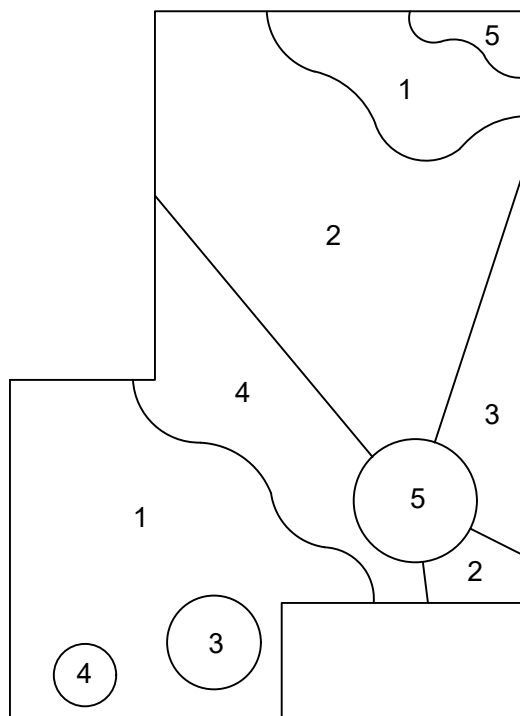

SECTOR 1
 Caucho continuo
 esp.: 30 mm
 310 m²

PLANTA SECTOR JUEGOS
 escala: 1:200

- 1 VERDE OSCURO
- 2 MAGENTA
- 3 ROJO
- 4 AZUL
- 5 VERDE CLARO

ESQUEMA DE CAMBIO DE COLORES

SECTOR 2
 Caucho continuo
 esp.: 30 mm
 230 m²

DETALLE 1- ENCUENTRO CON VEREDA
 escala: 1:20

DETALLE 3- TERMINACION SOBRE CONTRAPISO
 escala: 1:20

DETALLE 4- ENCUENTRO CON PASTO
 escala: 1:20