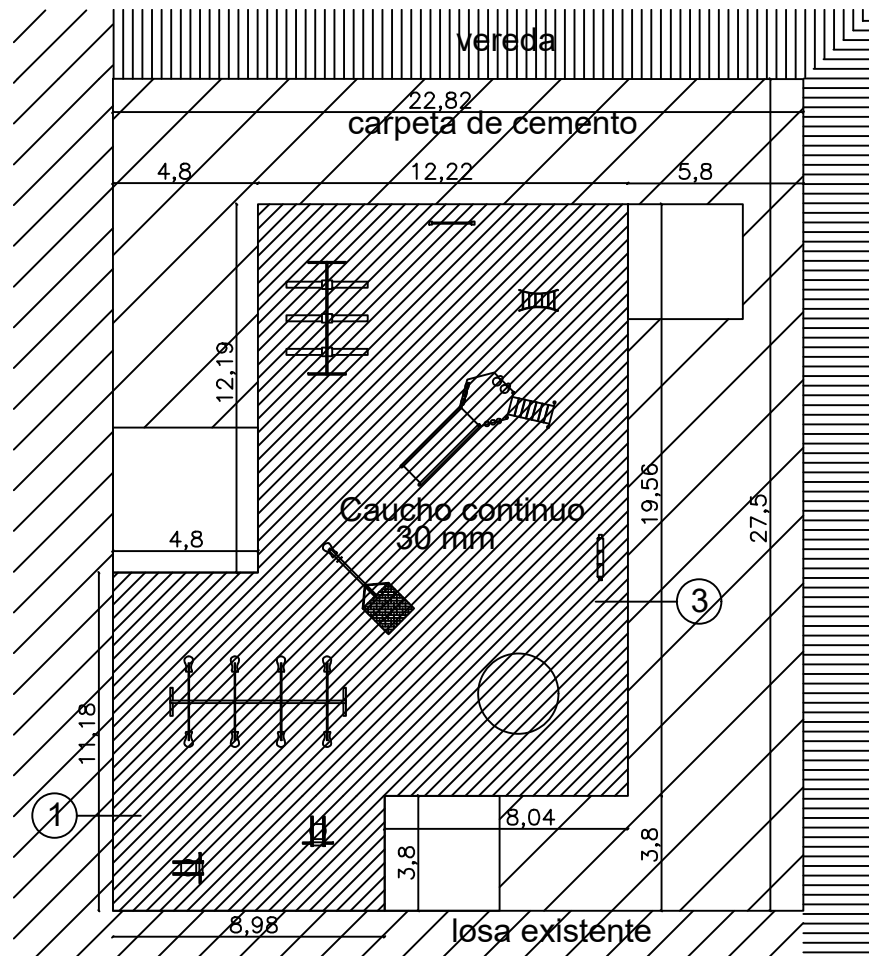

SECTOR 1
 Caucho continuo
 esp.: 30 mm
 310 m²

PLANTA SECTOR JUEGOS
 escala: 1:200

- 1 VERDE OSCURO
- 2 MAGENTA
- 3 ROJO
- 4 AZUL
- 5 VERDE CLARO

ESQUEMA DE CAMBIO DE COLORES

SECTOR 2
 Caucho continuo
 esp.: 30 mm
 230 m²

DETALLE 1- ENCUENTRO CON VEREDA
 escala: 1:20

DETALLE 3- TERMINACION SOBRE CONTRAPISO
 escala: 1:20

DETALLE 4- ENCUENTRO CON PASTO
 escala: 1:20