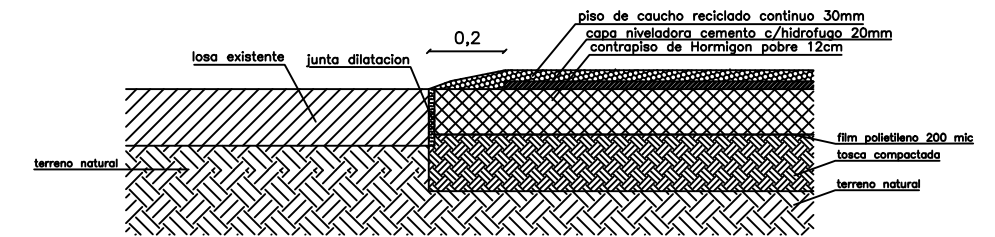

SECTOR 1
 Caucho continuo
 esp.: 30 mm
 310 m²

PLANTA SECTOR JUEGOS
 escala: 1:200

- 1 VERDE OSCURO
- 2 MAGENTA
- 3 ROJO
- 4 AZUL
- 5 VERDE CLARO

ESQUEMA DE CAMBIO DE COLORES

SECTOR 2
 Caucho continuo
 esp.: 30 mm
 230 m²

DETALLE 1- ENCUENTRO CON VEREDA
 escala: 1:20

DETALLE 3- TERMINACION SOBRE CONTRAPISO
 escala: 1:20

DETALLE 4- ENCUENTRO CON PASTO
 escala: 1:20