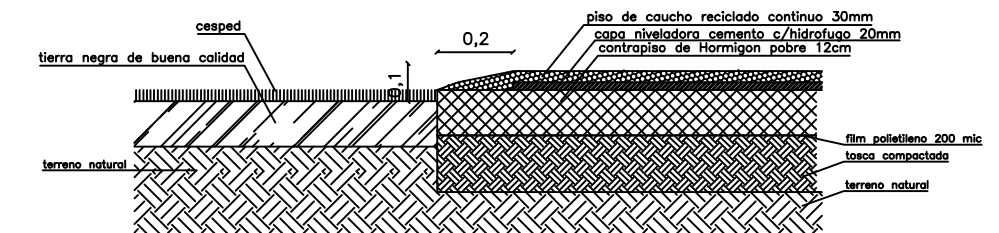

SECTOR 1
 Caucho continuo
 esp.: 30 mm
 310 m²

PLANTA SECTOR JUEGOS
 escala: 1:200

- 1 VERDE OSCURO
- 2 MAGENTA
- 3 ROJO
- 4 AZUL
- 5 VERDE CLARO

ESQUEMA DE CAMBIO DE COLORES

SECTOR 2
 Caucho continuo
 esp.: 30 mm
 230 m²

DETALLE 1- ENCUENTRO CON VEREDA
 escala: 1:20

DETALLE 3- TERMINACION SOBRE CONTRAPISO
 escala: 1:20

DETALLE 4- ENCUENTRO CON PASTO
 escala: 1:20