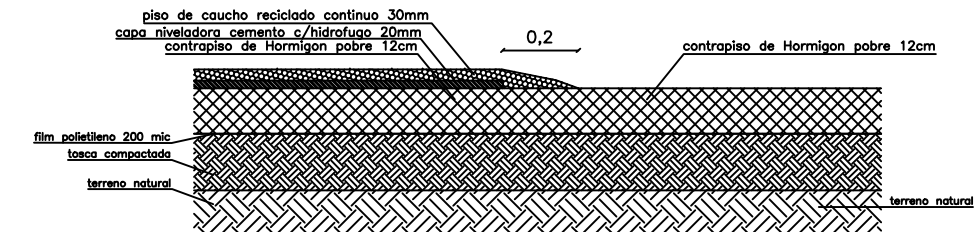

SECTOR 1
 Caucho continuo
 esp.: 30 mm
 310 m²

PLANTA SECTOR JUEGOS
 escala: 1:200

- 1 VERDE OSCURO
- 2 MAGENTA
- 3 ROJO
- 4 AZUL
- 5 VERDE CLARO

ESQUEMA DE CAMBIO DE COLORES

SECTOR 2
 Caucho continuo
 esp.: 30 mm
 230 m²

DETALLE 1- ENCUENTRO CON VEREDA
 escala: 1:20

DETALLE 3- TERMINACION SOBRE CONTRAPISO
 escala: 1:20

DETALLE 4- ENCUENTRO CON PASTO
 escala: 1:20