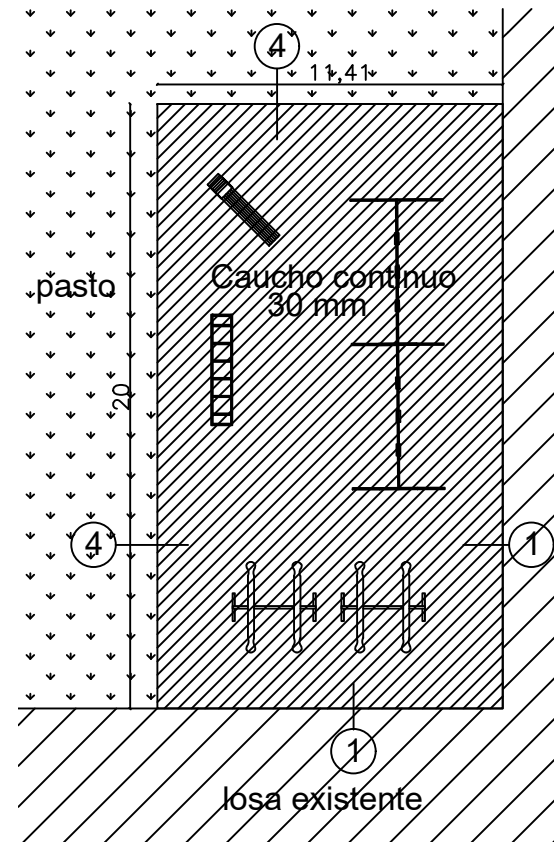

SECTOR 1
 Caucho continuo
 esp.: 30 mm
 310 m²

PLANTA SECTOR JUEGOS
 escala: 1:200

- 1 VERDE OSCURO
- 2 MAGENTA
- 3 ROJO
- 4 AZUL
- 5 VERDE CLARO

ESQUEMA DE CAMBIO DE COLORES

SECTOR 2
 Caucho continuo
 esp.: 30 mm
 230 m²

DETALLE 1- ENCUENTRO CON VEREDA
 escala: 1:20

DETALLE 3- TERMINACION SOBRE CONTRAPISO
 escala: 1:20

DETALLE 4- ENCUENTRO CON PASTO
 escala: 1:20