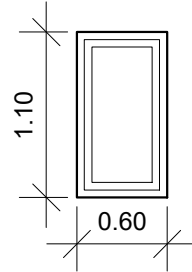

V1
0.60

Paño fijo
Aluminio blanco
Linea Herrero

Cant.: 50

V2
0.60

De abrir
Aluminio blanco
Linea Herrero

Cant.: 50
Mano: der.

V3
1.20

Corrediza
Aluminio blanco
Linea Herrero

Cant.: 50

V4
1.20

De abrir
Aluminio blanco
Linea Herrero

Cant.: 73
Mano: 50 izq.
23 der.

V5
1.20

Corrediza
Aluminio blanco
Linea Herrero

Cant.: 27

P1
0.80

De abrir
Linea STANDARD
con travesaño reforzada

Cant.: 50
Mano: 23 izq.
27 der.

P2
0.70

De abrir
Madera c/ marco
de madera

Cant.: 73
Mano: izquierda