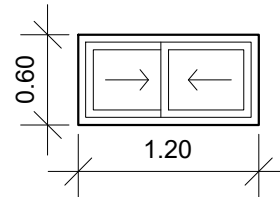

V1
0.60

Paño fijo
Aluminio blanco
Linea Herrero

Cant.: 50

V2
0.60

De abrir
Aluminio blanco
Linea Herrero

Cant.: 50
Mano: der.

V3
1.20

Corrediza
Aluminio blanco
Linea Herrero

Cant.: 50

V4
1.20

De abrir
Aluminio blanco
Linea Herrero

Cant.: 73
Mano: 50 izq.
23 der.

V5
1.20

Corrediza
Aluminio blanco
Linea Herrero

Cant.: 27

P1
0.80

De abrir
Linea STANDARD
con travesaño reforzada

Cant.: 50
Mano: 23 izq.
27 der.

P2
0.70

De abrir
Madera c/ marco
de madera

Cant.: 73
Mano: izquierda