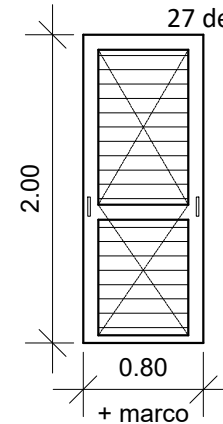

V1
0.60

Paño fijo
Aluminio blanco
Linea Herrero

Cant.: 50

V2
0.60

De abrir
Aluminio blanco
Linea Herrero

Cant.: 50
Mano: der.

V3
1.20

Corrediza
Aluminio blanco
Linea Herrero

Cant.: 50

V4
1.20

De abrir
Aluminio blanco
Linea Herrero

Cant.: 73
Mano: 50 izq.
23 der.

V5
1.20

Corrediza
Aluminio blanco
Linea Herrero

Cant.: 27

P1
0.80

De abrir
Linea STANDARD
con travesaño reforzada

Cant.: 50
Mano: 23 izq.
27 der.

P2
0.70

De abrir
Madera c/ marco
de madera

Cant.: 73
Mano: izquierda