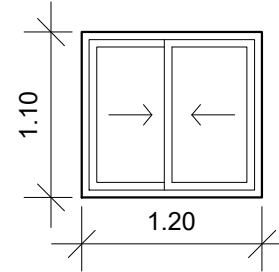

V1
0.60

Paño fijo
Aluminio blanco
Linea Herrero

Cant.: 50

V2
0.60

De abrir
Aluminio blanco
Linea Herrero

Cant.: 50
Mano: der.

V3
1.20

Corrediza
Aluminio blanco
Linea Herrero

Cant.: 50

V4
1.20

De abrir
Aluminio blanco
Linea Herrero

Cant.: 73
Mano: 50 izq.
23 der.

V5
1.20

Corrediza
Aluminio blanco
Linea Herrero

Cant.: 27

P1
0.80

De abrir
Linea STANDARD
con travesaño reforzada

Cant.: 50
Mano: 23 izq.
27 der.

P2
0.70

De abrir
Madera c/ marco
de madera

Cant.: 73
Mano: izquierda