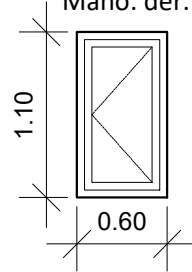

V1
0.60

Paño fijo
Aluminio blanco
Linea Herrero

Cant.: 50

V2
0.60

De abrir
Aluminio blanco
Linea Herrero

Cant.: 50
Mano: der.

V3
1.20

Corrediza
Aluminio blanco
Linea Herrero

Cant.: 50

V4
1.20

De abrir
Aluminio blanco
Linea Herrero

Cant.: 73
Mano: 50 izq.
23 der.

V5
1.20

Corrediza
Aluminio blanco
Linea Herrero

Cant.: 27

P1
0.80

De abrir
Linea STANDARD
con travesaño reforzada

Cant.: 50
Mano: 23 izq.
27 der.

P2
0.70

De abrir
Madera c/ marco
de madera

Cant.: 73
Mano: izquierda